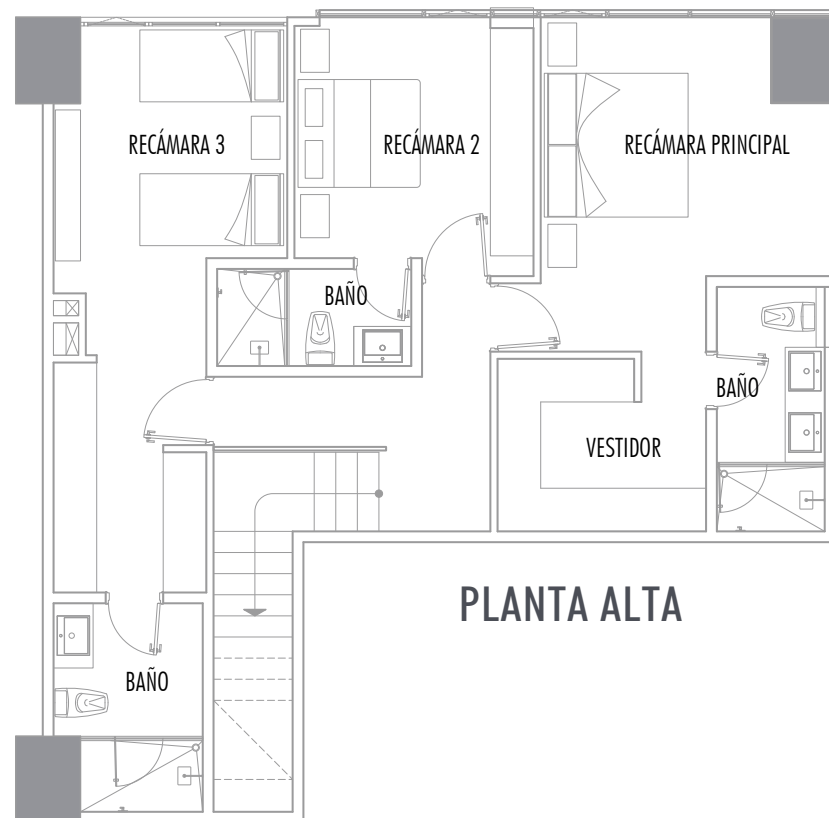

# DEPARTAMENTO A3

SATORI  
SANTA FE LIVING

Interiores: 188.50 m<sup>2</sup> + Terraza: 18.60 m<sup>2</sup> • Total: 207.10 m<sup>2</sup>  
3 Recámaras • 3.5 Baños • Terraza

# DEPARTAMENTO A3

SATORI  
SANTA FE LIVING

Interiores: 188.50 m<sup>2</sup> + Terraza: 18.60 m<sup>2</sup> • Total: 207.10 m<sup>2</sup>  
3 Recámaras • 3.5 Baños • Terraza

PLANTA BAJA

PLANTA ALTA