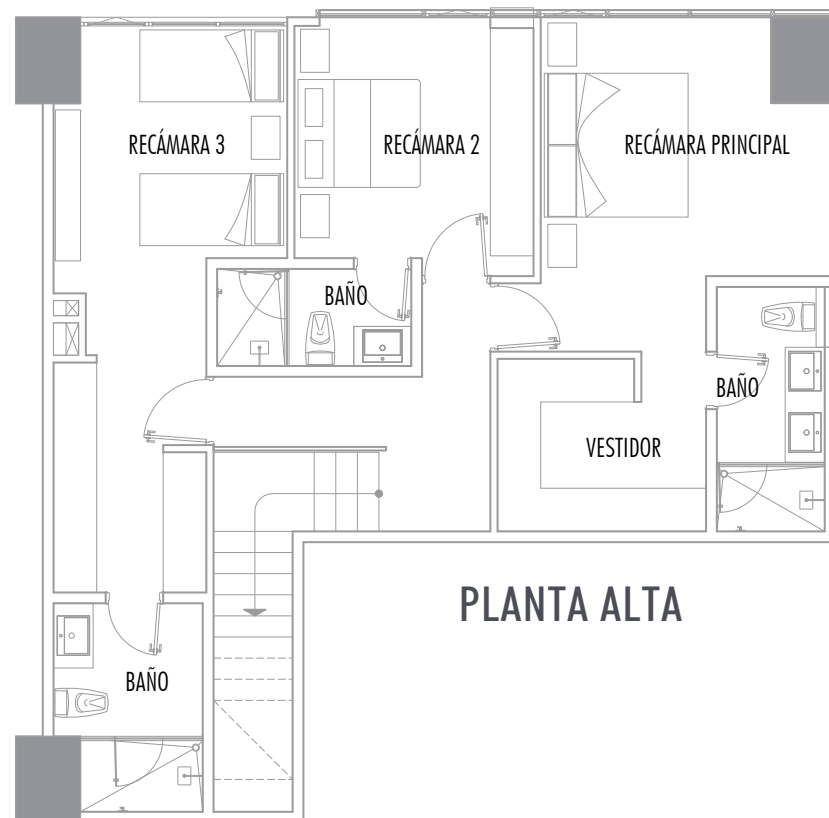

DEPARTAMENTO A3

SATORI
SANTA FE LIVING

Interiores: 188.50 m² + Terraza: 18.60 m² • Total: 207.10 m²
3 Recámaras • 3.5 Baños • Terraza

DEPARTAMENTO A3

SATORI
SANTA FE LIVING

Interiores: 188.50 m² + Terraza: 18.60 m² • Total: 207.10 m²
3 Recámaras • 3.5 Baños • Terraza

PLANTA BAJA

PLANTA ALTA