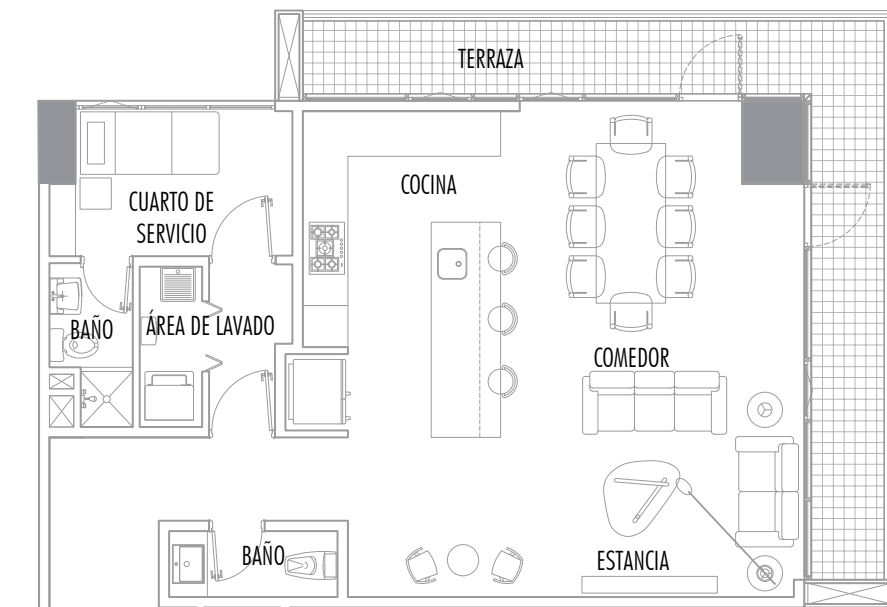

DEPARTAMENTO A3

SATORI
SANTA FE LIVING

Interiores: 188.50 m² + Terraza: 18.60 m² • Total: 207.10 m²
3 Recámaras • 3.5 Baños • Terraza

DEPARTAMENTO A3

SATORI
SANTA FE LIVING

Interiores: 188.50 m² + Terraza: 18.60 m² • Total: 207.10 m²
3 Recámaras • 3.5 Baños • Terraza

PLANTA BAJA

PLANTA ALTA